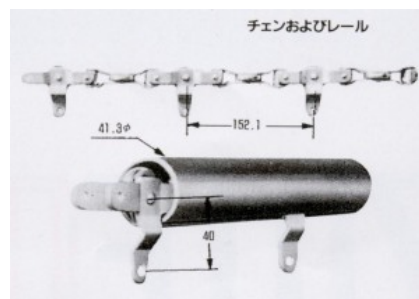

軽量オーバーヘッド搬送コンベア

L3

特長

- 完全に標準化され、部品在庫していますので即納ができます。
- 値段が安いです。
- 据付が短時間で行えます。

主要機能

- 搬送物の重さ ... MAX 15kg(2点吊で30Kg)
- 搬送速度 ... MAX6m/min
- 垂直レール ... 最小400R
- 水平レール ... 最小400R
- 搬送ピッチ ... 152.1mm~ (152.1mmの倍数)
- 最大傾斜角度 ... 60° (ただし搬送物重量に制限有り)