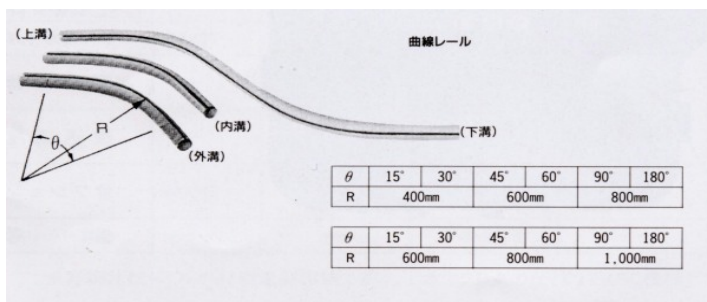

軽量オーバーヘッド搬送コンベア

L3

特長

- 完全に標準化され、部品在庫していますので即納ができます。
- 値段が安いです。
- 据付が短時間で行えます。

主要機能

- 搬送物の重さ ... MAX 15kg(2点吊で30Kg)
- 搬送速度 ... MAX6m/min
- 垂直レール ... 最小400R
- 水平レール ... 最小400R
- 搬送ピッチ ... 152.1mm~ (152.1mmの倍数)
- 最大傾斜角度 ... 60° (ただし搬送物重量に制限有り)