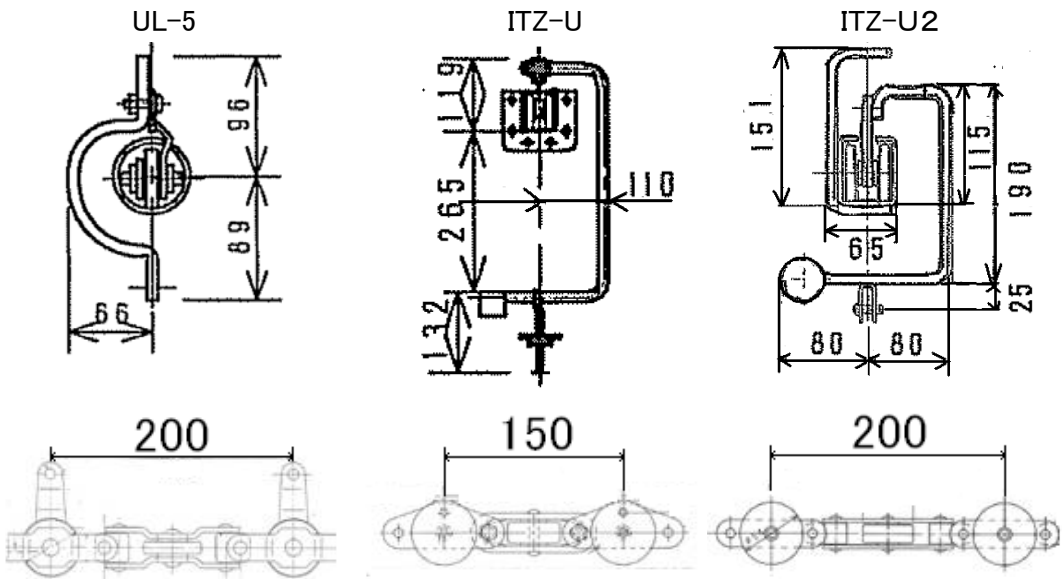

Uジリフーズ

UL-5

ITZ-U

ITZ-U2

特徴

- 軽量部品搬送等さまざまなニーズに対応します。
- レール溝が上向きの為、ゴミ、油の落下が低減されます。
- 短納期に対応可能です。

型式	UL-5	ITZ-U	ITZ-U2
特徴	省スペース C型ハンガー不要	最小吊ピッチ150mm	省スペース 最小吊ピッチ200mm
運搬物の重さ	MAX30kg (2点吊時MAX50kg)	MAX30kg (2点吊時MAX50kg)	MAX30kg (2点吊時MAX50kg)
吊下げピッチ	200mm、及びその倍数	150mm、及びその倍数	200mm 及びその倍数
チェーンタイプ	5トン	5トン	5トン
チェン重量	約4.7kg/m	約5.3kg/m	約3.9kg/m
搬送速度	3-12m/min(60Hz時)	3-12m/min(60Hz時)	3-12m/min(60Hz時)