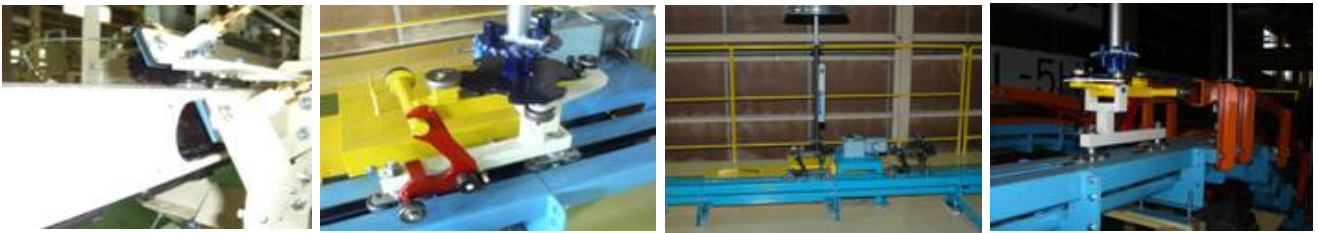

水平保持

姿勢制御システムシリーズ

特長

- 傾斜部で水平保持する為、搬送ピッチが小さくできます。
- 傾斜部でワーク向き変更など気にせずに、水平部同様の搬送荷姿を維持します。

対応機種

● FL5

● FJ

● FX