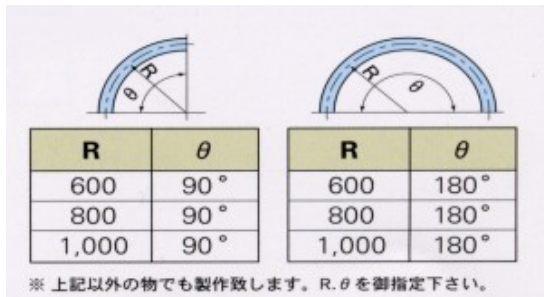

### 主要機能

- 搬送物の重さ ... MAX 25kg(2点吊で50Kg)
- 搬送速度 ... MAX12m/min
- 垂直レール ... 最小600R
- 水平レール ... 最小600R
- 搬送ピッチ ... 150mm～ (150mmの倍数)
- 最大傾斜角度 ... 45° (ただし搬送物重量に制限あり)

- 給油装置
- インデックス装置
- 回転装置
- 移載装置