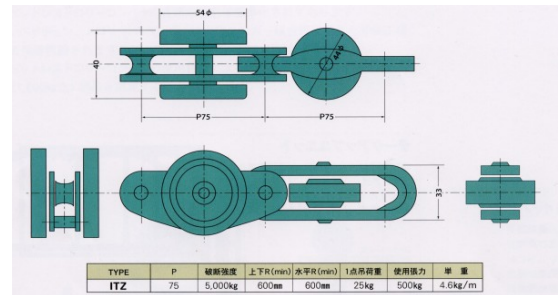

### 主要機能

- 搬送物の重さ ... MAX 25kg(2点吊で50Kg)
- 搬送速度 ... MAX12m/min
- 垂直レール ... 最小600R
- 水平レール ... 最小600R
- 搬送ピッチ ... 150mm～ (150mmの倍数)
- 最大傾斜角度 ... 45° (ただし搬送物重量に制限あり)

- 給油装置
- インデックス装置
- 回転装置
- 移載装置